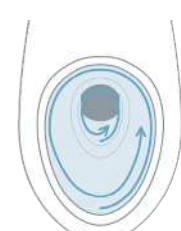

汚れがcaくれる場所がない

お掃除のしやすさを究めたデザイン。奥までぐるーっとフチがないからサツとひとふき、お掃除ラクラクです。

従来の便器断面(ボックスリム形状) フチなし形状

ウォームレット

写真はイメージです

Function

抗菌

便座・便ふたソフト閉止

暖房便座

Point 抗菌

便座・ノズル・操作部などに抗菌樹脂採用

清潔機能

Point トルネード洗浄

スピーディーでパワフルな洗浄力

吐水口を前方に設けることで、ぐるりとまわるトルネード水流がまず汚れやすい前方部の返し部分を根こそぎ洗浄し、その勢いのまま後方もしっかり洗浄します。また小さい水たまり面はハネが少なくて安心。

ポウル面の洗浄水がロスなく旋回します。

※写真はイメージ

Color Variation

□#NW1
ホワイト

□#SC1
パステルアイボリー

□【注】#SR2
パステルピンク

【注】受注生産品です。納期は約2週間(大型連休を除く)かかります。

Point 便座・便ふたソフト閉止

ゆっくり静かに便ふた閉止