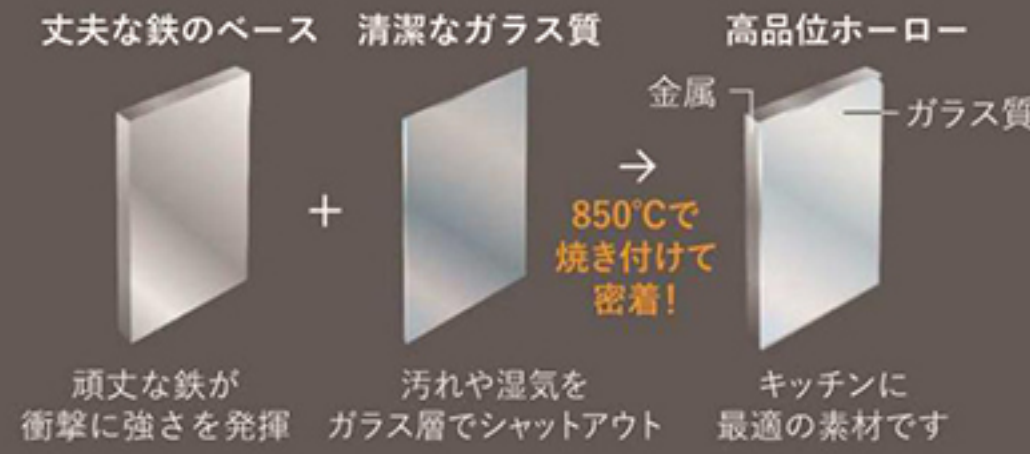

W=2550mm×D=650mm×H=850mm ※写真はイメージです。

選べる楽しさ、
無限大。

Living with Takara standard.

一水まわりと相性ぴったり。
ホーローのいいところー

POINT お掃除も調理も素早くできる、
家事らく素材「高品位ホーロー」

ホーロー整流板
ホーローなら頑固な汚れも
サッと取れる!

ホーローキッチンパネル
壁の油汚れや水ハネもサッと
キレイ!

- [磁石がくっつく] ベースが金属なので、どこでも磁石がビタッ。
- [熱に強い] ベースが金属なので、耐熱性抜群。
- [水に強い] ガラス質だから湿気に強く、水まわりに最適。
- [汚れがつきにくい] 表面がガラス質なので、汚れが染み込みません。

フロアキャビネット

足元スライドタイプ
ストック類や普段使わない物を分類して収納できます。

ソフトクローズレール仕様
引出しにかかる力を自動調節して
静かに閉まります。

シンク

Zシンク(ステンレスシンク)

大きな鍋も洗える奥行きワイドなサイズ
調理スペースもゆったり

業界トップレベルの静かさです。
約35dB*
※数値は弊社測定方法によります。

小物置き(標準装備)