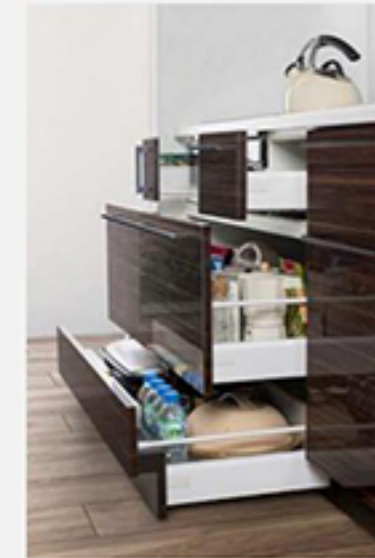

W=2550mm×D=650mm×H=850mm ※写真はイメージです。

選べる楽しさ、
無限大。

Living with Takara standard.

一水まわりと相性ぴったり。
ホーローのいいところー

POINT お掃除も調理も素早くできる、
家事らく素材「高品位ホーロー」

ホーロー整流板
ホーローなら頑固な汚れも
サッと取れる!

ホーローキッチンパネル
壁の油汚れや水ハネもサッと
キレイ!

- [磁石がくっつく] ベースが金属なので、どこでも磁石がビタッ。
- [熱に強い] ベースが金属なので、耐熱性抜群。
- [水に強い] ガラス質だから湿気に強く、水まわりに最適。
- [汚れがつきにくい] 表面がガラス質なので、汚れが染み込みません。

フロアキャビネット

足元スライドタイプ
ストック類や普段使わない物を分類して収納できます。

ソフトクローズレール仕様
引出しにかかる力を自動調節して
静かに閉まります。

シンク

Zシンク(ステンレスシンク)

大きな鍋も洗える奥行きワイドなサイズ
調理スペースもゆったり

業界トップレベルの静かさです。
約35dB*
※数値は弊社測定方法によります。

小物置き(標準装備)

ホーロー 整流板 グリス フィルター ソフト プッシュ スイッチ LED 照明

加熱調理機器

ハイパーガラスコートトップ
3口ガスコンロ

TN72AV60C■T

間口 60cm
片面焼きグリル
揚げ物温度調節・適温調理など8機能を搭載。
ハイパーガラスコートトップ
(色：全5色よりお選びいただけます。)

揚げもの 温度調節 適温 調理 煮込み 機能

H：クリアパールホワイト

K：クリアパールブラック D：クリアパールダークグレー V：クリアパールグレー B：クリアパールライトベージュ