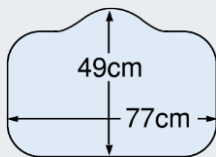

揚げもの温度調節 適温調理 煮込み機能
ダブル強火力

シンク

Zシンク(ステンレスシンク)

大きな鍋も洗えるワイドなサイズ。

業界トップレベルの静かさです。
約35dB※
※数値は弊社測定方法によります。

小物置き(標準装備)

水栓

シングルレバー水栓