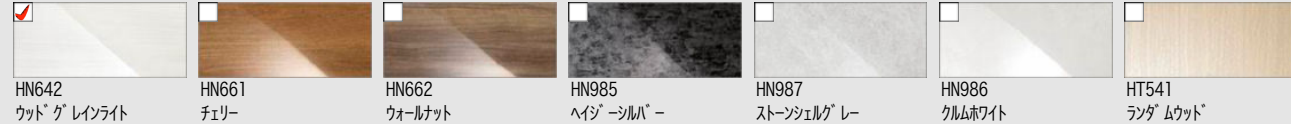

CG合成によるイメージ画像です。

壁パネルカラー アクセント張り

アクセント:ハイクラス

ベース:ベーシッククラス

浴槽カラー FRP

エプロンカラー

床カラー キレイサーモフロア 単色

AXご紹介

ダブル保温構造でお湯が冷め
にくい。(JIS高断熱浴槽準拠)

浴槽材質

ベーシックで親しみやすいカラーです。

ミナモ浴槽

※ご選定品に浴槽内握りバーは付きません。

エプロン

1枚カバータイプ

フロタ・フロタフック