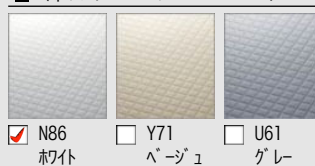

CG合成によるイメージ画像です。

壁パネルカラー アクセント張り

アクセント:ハイクラス

ベース:ベーシッククラス

浴槽カラー FRP

エプロンカラー

床カラー キレイサーモフロア 単色

AXご紹介

ダブル保温構造でお湯が冷め
にくい。(JIS高断熱浴槽準拠)

浴槽材質

ベーシックで親しみやすいカラーです。

ミナモ浴槽

※ご選定品に浴槽内握りバーは付きません。

エプロン

1枚カバータイプ

フロタ・フロタフック