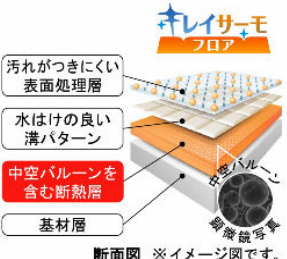

CG合成によるイメージ画像です。

壁パネルカラー アクセント張り

アクセント:ハイクラス

ベース:ベーシッククラス

浴槽カラー FRP

エプロンカラー

床カラー キレイサーモフロア 単色

AXご紹介

SYSTEM BATHROOM
AX
3 DESIGN
Taste
トレンドを意識した
スタイリッシュなシステムバスルーム AX。

パツとくるりんぽい排水口

パツとゴミがまとまって、
カンタンにポイッ。

キレイサーモフロア

足元が冷やっとなしい。

キレイドア

汚れにくい
スッキリデザイン。

サーモバスS

ダブル保温構造でお湯が冷め
にくい。(JIS高断熱浴槽準拠)

浴槽材質

ベーシックで親しみやすいカラーです。

ミナモ浴槽

※ご選定品に浴槽内握りバーは付きません。

エプロン

1枚カバータイプ

フロタ・フロタフック

薄型保温2枚組フタ<ホワイト>・
保温フタ用組フタフック<ホワイト>

換気設備

天井換気扇
UF-27A

ドア

開き戸 [11mm段差] (800W)
UDY-8002006UR (29) / WM-P2-WM

洗い場側水栓

クランクレス水栓<メタルマット調>

シャワーヘッド